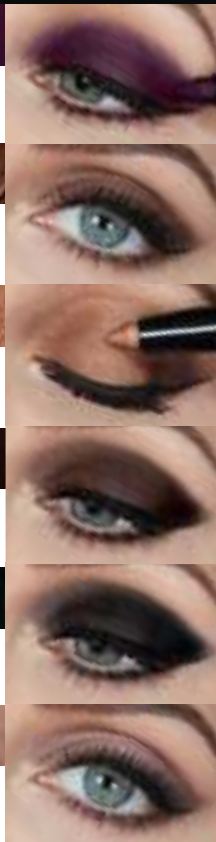

mango,
magnolie, lemn
de santal

gălbenele, iasomie
indiană sambac și
vanilie senzuală

rădăcină de ghimbir,
floare de tabac,
note de pielărie

verbină,
cardamom, lemn
de cedru

5

6

7

8

27243
5. Apă de
parfum Perceive
Sunshine
50 ml | 780,00/1L
| 95,00 |

43851
6. Apă de parfum
Far Away Infinity
50 ml | 780,00/1L
| 95,00 |

10462
7. Apă de toaletă
Black Suede
Leather
75 ml | 520,00/1L
| 86,00 |

19711
8. Apă de toaletă
Elite Gentleman
75 ml | 520,00/1L
| 86,00 |

FIECARE AROMĂ
39⁰⁰

BLACK FRIDAY

Atrage toate privirile cu
PUTEREA MACHIAJULUI TĂU

24 h*

16 h**

Statement Berry
65169

Stylish Brown
65151

Bronze Sugar
65235

Mocha Brew
65144

Essential Black
66449

Everyday Beige
65243

Blackest Black

Statement Berry

*bazat pe un studiu de consumi realizat pe 144 de oameni
** studiu de consum cu 119 femei

SET DE 2 PRODUSE